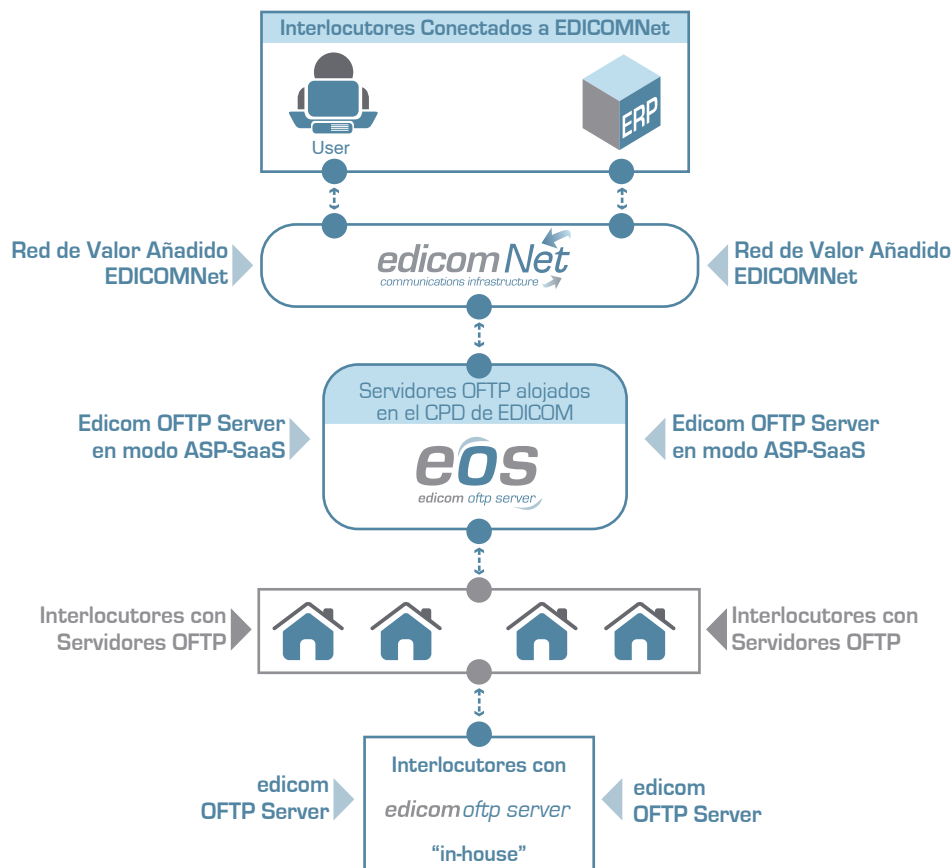

Cómo funciona ✓

Nuestro servidor OFTP permite una conexión y transmisión de datos transparente y especialmente segura a través de nuestra red de valor añadido o implantando un servidor certificado directamente en sus instalaciones.

Acceso Oftp a través de EDICOMNet: Aquellos interlocutores con un buzón en EDICOMNet, tendrán acceso a la infraestructura de servidores OFTP, instalada en el CPD (Centro de Procesamiento de Datos) de EDICOM. El acceso a este Servidor OFTP se realiza directamente a través de los servicios de interconexiones de EDICOMNet.

EDICOM OFTP Server in-house: Para aquellos usuarios que gestionan un elevado volumen de transacciones vía OFTP, es posible la instalación de EDICOM OFTP Server "in house". De esta manera, el cliente podrá rápidamente establecer comunicaciones seguras punto a punto de manera directa con sus clientes y proveedores.